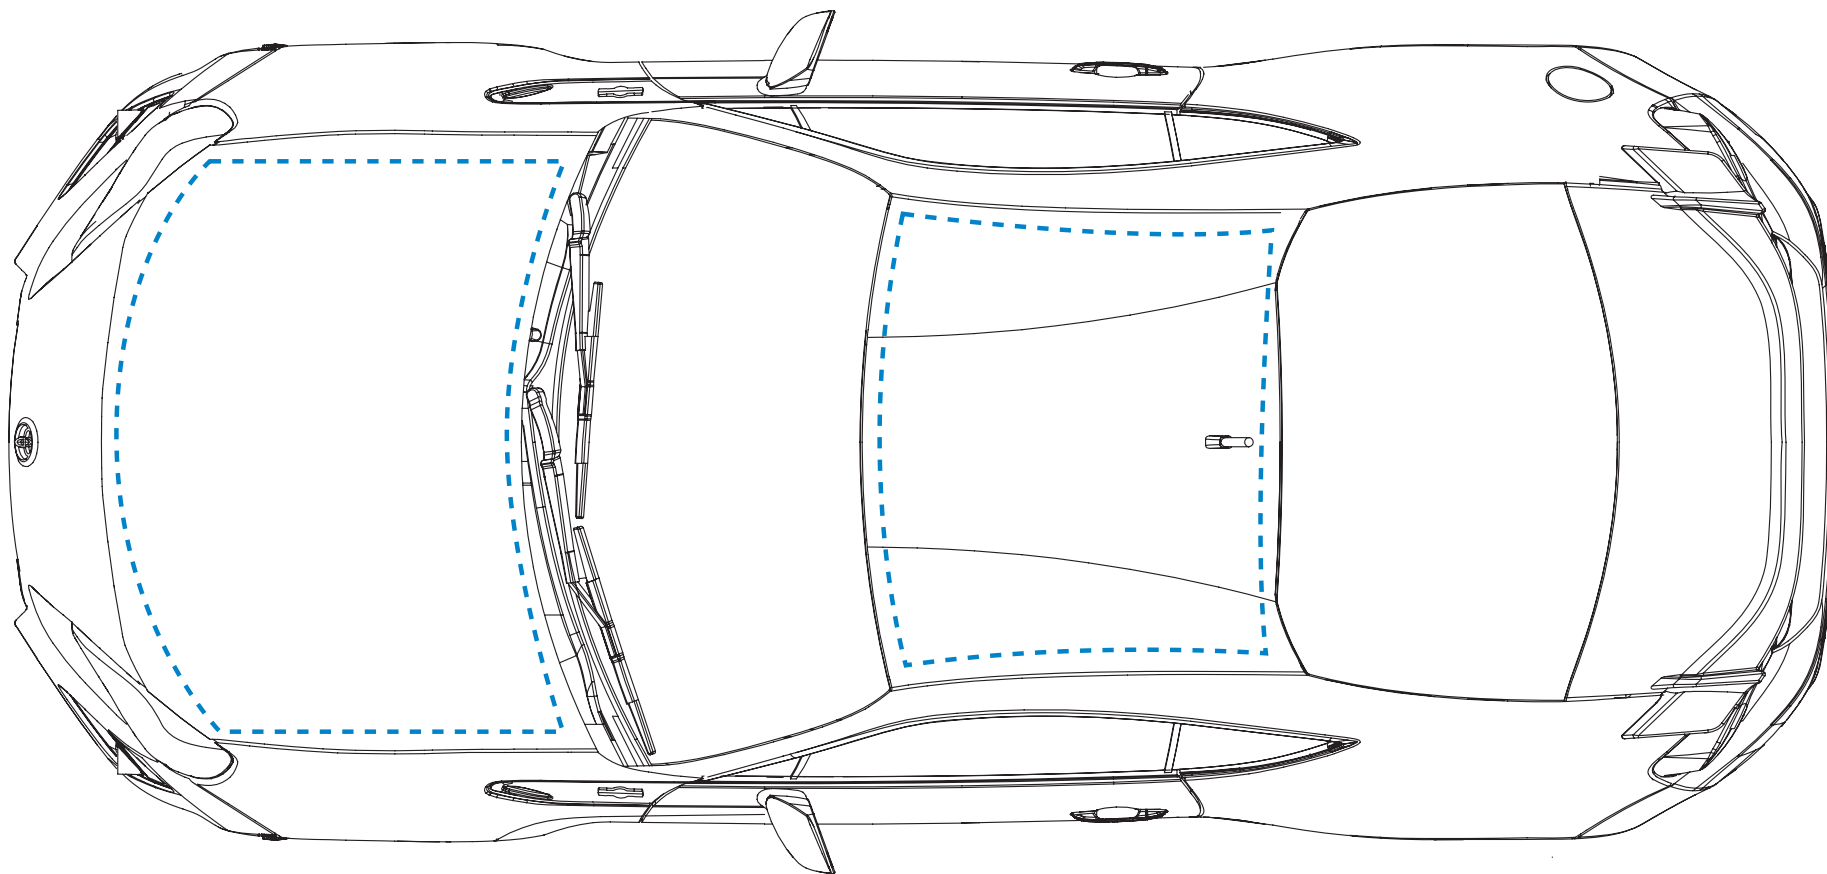

「京商フェア」ミニッツポディ デザインコンテスト

車両ベース色はホワイトです。

<ご応募の皆様へ>

作品受付は2017年8月3日(木)~5日(金)に丸栄本館8階催事場「京商フェア」コーナーで行っております。

わく なか か
枠の中に書いてね。

市

おなまえ